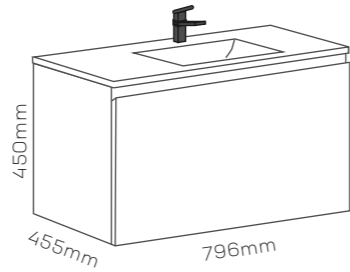

HERA™

HEBE60

RESIN 60 MOCHA
605 x 460 x 105mm
SB2060XB-M

RESIN 60 ONYX
605 x 460 x 105mm
SB2060XB-O

CERAMIC 60
610 x 460 x 180mm
HELIOS60

GLASS 60
610 x 460 x 170mm
GB2080XB

BLANCO
HERA60BC-B

MOCHA
HERA60BC-M

GRAPHITE
HERA60BC-G

HERA™

HEBE80

RESIN 80 MOCHA
805 x 460 x 105mm
SB2080XB-M

RESIN 80 ONYX
805 x 460 x 105mm
SB2080XB-O

CERAMIC 80
810 x 460 x 180mm
HELIOS80

GLASS 80
810 x 460 x 170mm
GB2080XB

BLANCO
HERA80BC-B