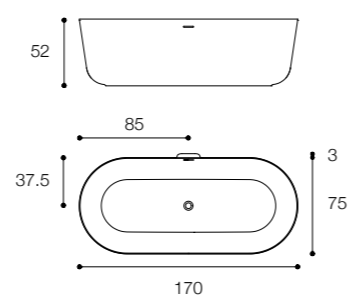

Larghezza / Length (L)  
80 - 100 - 120 cm

Altezza / Height  
25 cm

Profondità / Depth  
45 cm

Listino prezzi / Price list — p. 18

● Colori disponibili / Available colors — p. 86 - 87

Lavabo rettangolare Quattro.Zero in finitura Pioggia su cassetto con apertura push finitura bianco Opaco e vano a giorno in noce Brown.  
 Dimensioni in foto: mobile cm 80 x 45 x h 25.  
 Lavabo cm 80 x 45 x h 12.

Larghezza / Length (L)  
80 - 100 - 120 cm

Altezza / Height  
25 cm

Profondità / Depth  
45 cm

Listino prezzi / Price list — p. 14

● Colori disponibili / Available colors — p. 86 - 87

## QUATTRO.ZERO DESIGN METRICA

Vasca in Ceramilux SSL con bordi spessore 8 mm  
Ceramilux bathtub with 8 mm thick edges

Larghezza / Length  
170 cm

Altezza / Height  
52 cm

Profondità / Depth  
75 cm

Listino prezzi / Price list — p. 544

## QUATTRO.ZERO DESIGN METRICA

Vasca in ceramilux ssl con mensola porta oggetti  
Ceramilux bathtub with shelf

Larghezza / Length  
170 cm

Altezza / Height  
52/56,5 cm

Profondità / Depth  
75 cm

Listino prezzi / Price list — p. 544