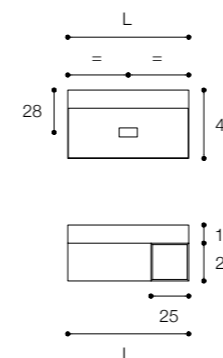

Unit with drawer and door or open-front compartment measuring 80 x 45 x h 25 cm with D8H washbasin in Ceramilux SSL, 25 cm side shelf and tapware on side shelf. Unit finishes in Matt Mink lacquer and Natural Walnut.

Larghezza / Length (L)  
80 - 100 - 120 cm

Altezza / Height  
25 cm

Profondità / Depth  
45 cm

Listino prezzi / Price list — p. 18

● Colori disponibili / Available colors — p. 86 - 87

Lavabo rettangolare Quattro.Zero in finitura Pioggia su cassetto con apertura push finitura bianco Opaco e vano a giorno in noce Brown.  
 Dimensioni in foto: mobile cm 80 x 45 x h 25.  
 Lavabo cm 80 x 45 x h 12.

Larghezza / Length (L)  
 80 - 100 - 120 cm  
 Altezza / Height  
 25 cm

Profondità / Depth  
 45 cm

Listino prezzi / Price list — p. 14

● Colori disponibili / Available colors — p. 86 - 87

Mobile con cassetto da cm 80 x 45 x h 25 con maniglia a gola e lavabo D8H in Ceramilux SSL con ripiano laterale da 25 cm. Colonne ad anta da cm 25 x 20 x h 150. Finitura in laccato Bianco Opaco.

Unit with 80 x 45 x h 25 cm drawer with groove handle and D8H washbasin in Ceramilux SSL with 25 cm side shelf. 25 x 20 x h 150 cm door columns. Matt white lacquered finish.

Larghezza / Length (L)  
80 - 100 - 120 cm