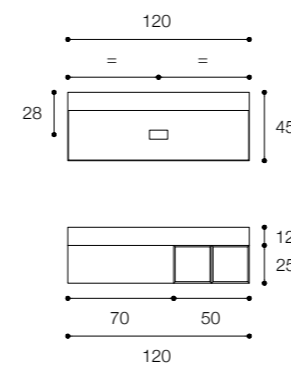

Larghezza / Length (L)  
 80 - 100 - 120 cm  
 Altezza / Height  
 25 cm

Profondità / Depth  
 45 cm

Listino prezzi / Price list — p. 14

● Colori disponibili / Available colors — p. 86 - 87

Mobile con cassetto da cm 80 x 45 x h 25 con maniglia a gola e lavabo D8H in Ceramilux SSL con ripiano laterale da 25 cm. Colonne ad anta da cm 25 x 20 x h 150. Finitura in laccato Bianco Opaco.

Unit with 80 x 45 x h 25 cm drawer with groove handle and D8H washbasin in Ceramilux SSL with 25 cm side shelf. 25 x 20 x h 150 cm door columns. Matt white lacquered finish.

Larghezza / Length (L)  
80 - 100 - 120 cm

Altezza / Height  
25 cm

Profondità / Depth  
45 cm

Listino prezzi / Price list — p. 16

● Colori disponibili / Available colors — p. 86 - 87

Composizione con lavabo rettangolare Quattro.Zero da appoggio in finitura Piovra su arredi h 25 cm. In foto: lavabo da cm 120 x 45 x h 12 su cassetiera Grigio Londra e vano a giorno in Noce Brown da cm 120 x 45 x h 25.

Larghezza / Length (L)  
80 - 100 - 120 cm

Altezza / Height  
25 cm

Profondità / Depth  
45 cm

Listino prezzi / Price list — p. 14

● Colori disponibili / Available colors — p. 86 - 87