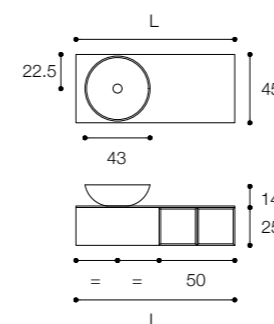

Only 80 cm for a beautiful cabinet with countertop washbasin. Ciotola 43 and top with drip edge, with ample drawer and open compartment. Circular mirror with backlighting diameter 45 cm

Larghezza / Length (L)  
80 - 100 - 120 - 140 cm

Altezza / Height  
25 cm

Profondità / Depth  
45 cm

Listino prezzi / Price list — p. 21

● Colori disponibili / Available colors — p. 86 - 87

Rappresentativa delle numerose soluzioni con lavabo sopra piano e top con bordo salvagoccia disponibili nella collezione, questa composizione è realizzata con elementi h 25. In foto: lavabo ciotola 43, top sp 1, cassetteria in grigio esclusiva con apertura push e vano a giorno in rovere solid skin. Dimensioni: cm 120 x 45 x h 25

Representative of the many solutions with countertop washbasin and and drip edge top available in the collection, this composition is obtained with h 25 elements. Photo: washbasin ciotola 43, top sp 1, exclusive grey vanity unit with push opening and open compartment in solid skin oak. Measurements: cm 120 x 45 x h 25

Larghezza / Length (L)

120 - 140 cm

Altezza / Height

25 cm

Profondità / Depth

45 cm

Listino prezzi / Price list — p. 21

● Colori disponibili / Available colors — p. 86 - 87