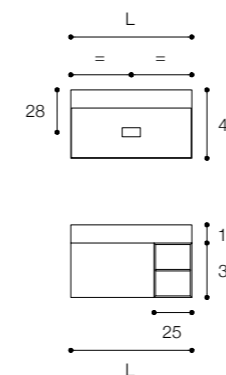

Larghezza / Length (L)
80 - 100 - 120 cm

Altezza / Height
36 cm

Profondità / Depth
45 cm

Listino prezzi / Price list — p. 26

● Colori disponibili / Available colors — p. 86 - 87