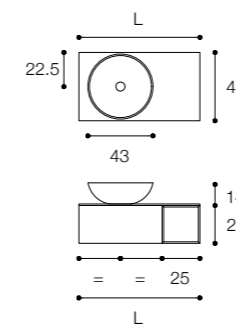

# QUATTRO.ZERO

DESIGN MÉTRICA

BATHWORLD

201 Henderson Road #03-15, APEX@Henderson, Singapore 159545 T:+65 6352 2202 E : sales@bathworld.net

Soli 80 cm per un bellissimo mobile con lavabo sopra piano. Ciotola 43 e top con bordo salvagoccia, con ampio cassettone e vano a giorno. Specchio circolare retroilluminato diametro 45 cm

Only 80 cm for a beautiful cabinet with countertop washbasin. Ciotola 43 and top with drip edge, with ample drawer and open compartment. Circular mirror with backlighting diameter 45 cm

Larghezza / Length (L)  
80 - 100 - 120 - 140 cm

Larghezza / Length (L)

120 - 140 cm

Altezza / Height

25 cm

Profondità / Depth

45 cm

Listino prezzi / Price list — p. 21

● Colori disponibili / Available colors — p. 86 - 87

Larghezza / Length (L)  
80 - 100 - 120 cm

Altezza / Height  
25 cm

Profondità / Depth  
45 cm

Listino prezzi / Price list — p. 18

● Colori disponibili / Available colors — p. 86 - 87

Lavabo rettangolare Quattro.Zero in finitura Pioggia su cassetto con apertura push finitura bianco Opaco e vano a giorno in noce Brown.  
 Dimensioni in foto: mobile cm 80 x 45 x h 25.  
 Lavabo cm 80 x 45 x h 12.