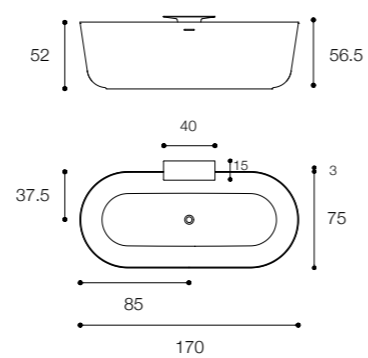

Larghezza / Length (L)  
80 - 100 - 120 cm

Altezza / Height  
25 cm

Profondità / Depth  
45 cm

Listino prezzi / Price list — p. 14

● Colori disponibili / Available colors — p. 86 - 87

## QUATTRO.ZERO DESIGN METRICA

Vasca in Ceramilux SSL con bordi spessore 8 mm  
Ceramilux bathtub with 8 mm thick edges

Larghezza / Length  
170 cm

Altezza / Height  
52 cm

Profondità / Depth  
75 cm

Listino prezzi / Price list — p. 544

## QUATTRO.ZERO DESIGN METRICA

Vasca in ceramilux ssl con mensola porta oggetti  
Ceramilux bathtub with shelf

Larghezza / Length  
170 cm

Altezza / Height  
52/56,5 cm

Profondità / Depth  
75 cm

Listino prezzi / Price list — p. 544

Colori disponibili / Available colors — p. 225 ●

Mobile con cassetto da cm 80 x 45 x h 25 con maniglia a gola e lavabo D8H in Ceramilux SSL con ripiano laterale da 25 cm.  
Finitura Grigio Londra.

Unit with 80 x 45 x h 25 cm drawer with groove handle and D8H washbasin in Ceramilux SSL with 25 cm side shelf.  
London Grey finish.