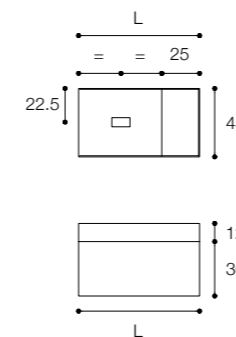

Larghezza / Length (L)  
80 - 100 - 120 cm

Altezza / Height  
25 cm

Profondità / Depth  
45 cm

Listino prezzi / Price list — p. 14

● Colori disponibili / Available colors — p. 86 - 87

## QUATTRO.ZERO DESIGN METRICA

Vasca in Ceramilux SSL con bordi spessore 8 mm  
Ceramilux bathtub with 8 mm thick edges

Larghezza / Length  
170 cm

Altezza / Height  
52 cm

Profondità / Depth  
75 cm

Listino prezzi / Price list — p. 544

## QUATTRO.ZERO DESIGN METRICA

Vasca in ceramilux ssl con mensola porta oggetti  
Ceramilux bathtub with shelf

Larghezza / Length  
170 cm

Altezza / Height  
52/56,5 cm

Profondità / Depth  
75 cm

Listino prezzi / Price list — p. 544

Colori disponibili / Available colors — p. 225 ●

Mobile con cassetto da cm 80 x 45 x h 25 con maniglia a gola e lavabo D8H in Ceramilux SSL con ripiano laterale da 25 cm.  
Finitura Grigio Londra.

Unit with 80 x 45 x h 25 cm drawer with groove handle and D8H washbasin in Ceramilux SSL with 25 cm side shelf.  
London Grey finish.