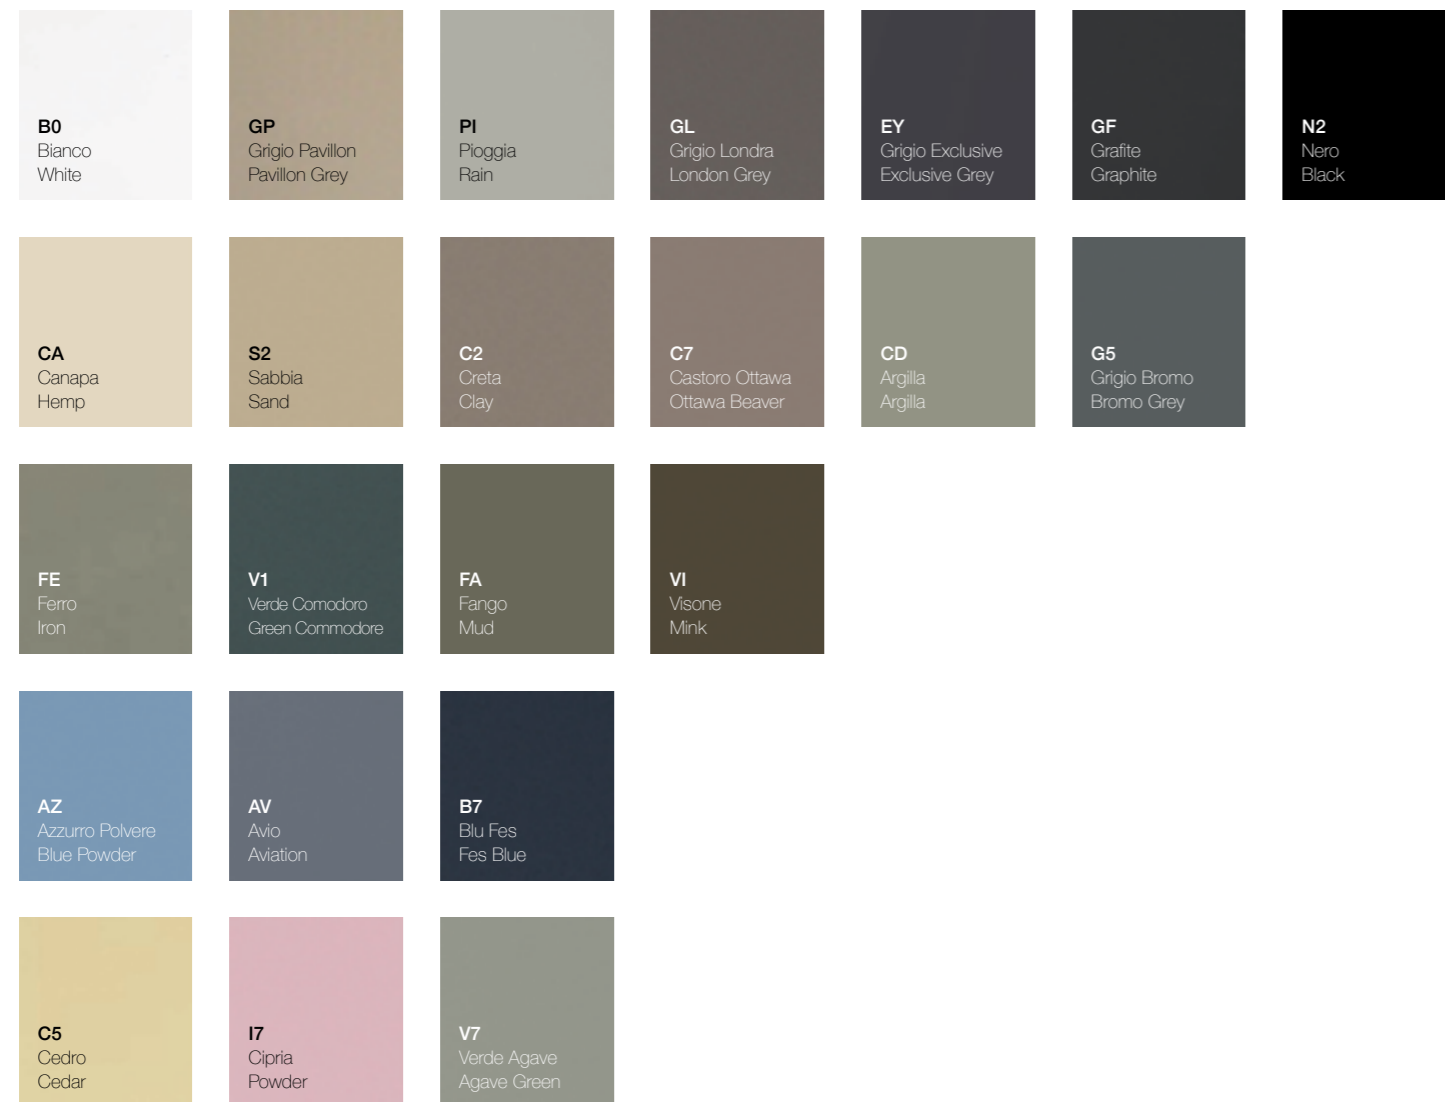

Listino prezzi / Price list — p. 40

● Colori disponibili / Available colors — p. 86 - 87

## Laccati opachi / Matt painted - Cat. 1