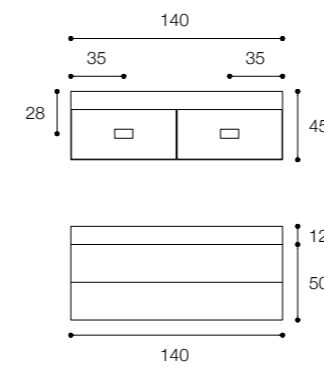

Larghezza / Length
140 cm

Altezza / Height
50 cm

Profondità / Depth
45 cm

Listino prezzi / Price list — p. 40

● Colori disponibili / Available colors — p. 86 - 87