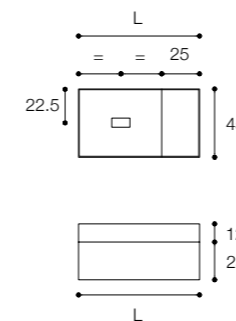

Larghezza / Length (L)  
80 - 100 - 120 cm

Altezza / Height  
25 cm

Profondità / Depth  
45 cm

Listino prezzi / Price list — p. 18

● Colori disponibili / Available colors — p. 86 - 87

Lavabo rettangolare Quattro.Zero in finitura Pioggia su cassetto con apertura push finitura bianco Opaco e vano a giorno in noce Brown.  
 Dimensioni in foto: mobile cm 80 x 45 x h 25.  
 Lavabo cm 80 x 45 x h 12.

Larghezza / Length (L)  
 80 - 100 - 120 cm  
 Altezza / Height  
 25 cm

Profondità / Depth  
 45 cm

Listino prezzi / Price list — p. 14

● Colori disponibili / Available colors — p. 86 - 87

Mobile con cassetto da cm 80 x 45 x h 25 con maniglia a gola e lavabo D8H in Ceramilux SSL con ripiano laterale da 25 cm. Colonne ad anta da cm 25 x 20 x h 150. Finitura in laccato Bianco Opaco.

Unit with 80 x 45 x h 25 cm drawer with groove handle and D8H washbasin in Ceramilux SSL with 25 cm side shelf. 25 x 20 x h 150 cm door columns. Matt white lacquered finish.

Larghezza / Length (L)  
80 - 100 - 120 cm

Larghezza / Length (L)  
80 - 100 - 120 cm

Altezza / Height  
25 cm

Profondità / Depth  
45 cm

Listino prezzi / Price list — p. 14

● Colori disponibili / Available colors — p. 86 - 87