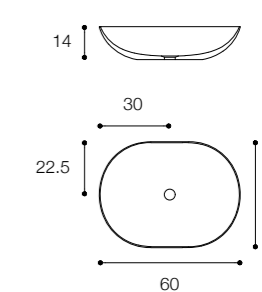

● Colori disponibili / Available colors — p. 118

**CIOTOLA 59**  
DESIGN METRICA

Lavabo da appoggio ovale alto spessore 4mm  
Oval countertop basin th. 4 mm

Larghezza / Length  
59 cm

Altezza / Height  
17 cm

Profondità / Depth  
39 cm

Listino prezzi / Price list — p. 499

Colori disponibili / Available colors — p. 118 ●

**CIOTOLA 60**  
DESIGN METRICA

Lavabo da appoggio ovale spessore 4mm  
Oval countertop basin th. 4 mm

Larghezza / Length  
60 cm

Altezza / Height  
14 cm

Profondità / Depth  
45 cm

Listino prezzi / Price list — p. 498

Colori disponibili / Available colors — p. 118 ●

## CIOTOLA 43 - CIOTOLA 60 DESIGN METRICA

Lavabo da appoggio circolare / ovale in marmo  
Round / oval marble countertop basin

Ciotola 43  
Larghezza / Length  
43 cm  
Altezza / Height  
14 cm  
Profondità / Depth  
43 cm