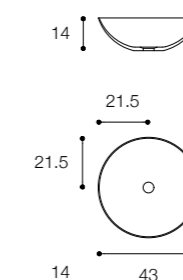

Profondità / Depth  
39 cm

Listino prezzi / Price list — p. 499

Colori disponibili / Available colors — p. 118 ●

**CIOTOLA 60**  
DESIGN METRICA

Lavabo da appoggio ovale spessore 4mm  
Oval countertop basin th. 4 mm

Larghezza / Length  
60 cm

Altezza / Height  
14 cm

Profondità / Depth  
45 cm

Listino prezzi / Price list — p. 498

Colori disponibili / Available colors — p. 118 ●

## CIOTOLA 43 - CIOTOLA 60 DESIGN METRICA

Lavabo da appoggio circolare / ovale in marmo  
Round / oval marble countertop basin

Ciotola 43  
Larghezza / Length  
43 cm  
Altezza / Height  
14 cm  
Profondità / Depth  
43 cm

Listino prezzi / Price list — p. 509  
● Colori disponibili / Available colors — p. 121

Ciotola 60  
Larghezza / Length  
60 cm  
Altezza / Height  
14 cm  
Profondità / Depth  
45 cm

Listino prezzi / Price list — p. 509  
● Colori disponibili / Available colors — p. 121