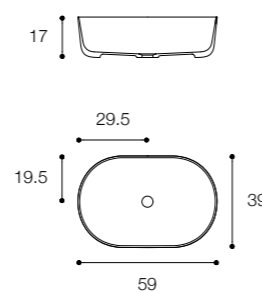

## CIOTOLA 43 DESIGN METRICA

Lavabo da appoggio circolare spessore 4 mm  
Round countertop basin th. 4 mm

Larghezza / Length  
43 cm

Altezza / Height  
14 cm

Profondità / Depth  
43 cm

Listino prezzi / Price list — p. 498

● Colori disponibili / Available colors — p. 118

**CIOTOLA 59**  
DESIGN METRICA

Lavabo da appoggio ovale alto spessore 4mm  
Oval countertop basin th. 4 mm

Larghezza / Length  
59 cm

Altezza / Height  
17 cm

Profondità / Depth  
39 cm

Listino prezzi / Price list — p. 499

Colori disponibili / Available colors — p. 118 ●

**CIOTOLA 60**  
DESIGN METRICA

Lavabo da appoggio ovale spessore 4mm  
Oval countertop basin th. 4 mm

Larghezza / Length  
60 cm

Altezza / Height  
14 cm

Profondità / Depth  
45 cm

Listino prezzi / Price list — p. 498

Colori disponibili / Available colors — p. 118 ●