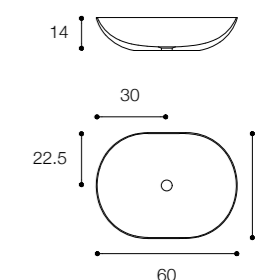

Profondità / Depth  
39 cm

Listino prezzi / Price list — p. 499

Colori disponibili / Available colors — p. 118 ●

**CIOTOLA 60**  
DESIGN METRICA

Lavabo da appoggio ovale spessore 4mm  
Oval countertop basin th. 4 mm

Larghezza / Length  
60 cm

Altezza / Height  
14 cm

Profondità / Depth  
45 cm

Listino prezzi / Price list — p. 498

Colori disponibili / Available colors — p. 118 ●

## CIOTOLA 43 - CIOTOLA 60 DESIGN METRICA

Lavabo da appoggio circolare / ovale in marmo  
Round / oval marble countertop basin

Ciotola 43  
Larghezza / Length  
43 cm  
Altezza / Height  
14 cm  
Profondità / Depth  
43 cm

Listino prezzi / Price list — p. 509  
● Colori disponibili / Available colors — p. 121

Ciotola 60  
Larghezza / Length  
60 cm  
Altezza / Height  
14 cm  
Profondità / Depth  
45 cm

Listino prezzi / Price list — p. 509  
● Colori disponibili / Available colors — p. 121