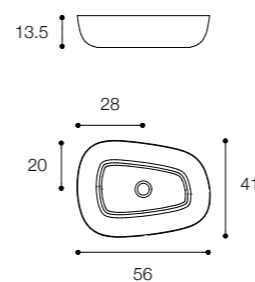

HANDMADE
DESIGN MICHAEL SCHMIDT

Lavabo da appoggio in cristalplant biobased opaco
Matt cristalplant biobased countertop basin

Larghezza / Length
56 cm

Altezza / Height
13,5 cm

Profondità / Depth
41 cm

Listino prezzi / Price list — p. 506

HANDMADE
DESIGN MICHAEL SCHMIDT

Lavabo da appoggio in cristalplant biobased opaco
Matt cristalplant biobased countertop basin

Larghezza / Length
44 cm

Altezza / Height
30 cm

Profondità / Depth
44 cm

Listino prezzi / Price list — p. 506

HANDMADE
DESIGN MICHAEL SCHMIDT

Lavabo freestanding in cristalplant biobased
Freestanding washbasin in cristalplant biobased

Larghezza / Length
44 cm

Altezza / Height
87,6 cm

Profondità / Depth
44 cm

Listino prezzi / Price list — p. 516

● Colori disponibili / Available colors — p. 174

HANDMADE DESIGN MICHAEL SCHMIDT

Vasca freestanding in cristalplant biobased
Freestanding bathtub in cristalplant biobased

Larghezza / Length
170 cm

Altezza / Height
51 cm