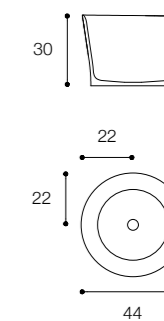

HANDMADE
DESIGN MICHAEL SCHMIDT

Lavabo da appoggio in cristalplant biobased opaco
Matt cristalplant biobased countertop basin

Larghezza / Length
56 cm

Altezza / Height
13,5 cm

Profondità / Depth
41 cm

Listino prezzi / Price list — p. 506

HANDMADE
DESIGN MICHAEL SCHMIDT

Lavabo da appoggio in cristalplant biobased opaco
Matt cristalplant biobased countertop basin

Larghezza / Length
44 cm

Altezza / Height
30 cm

Profondità / Depth
44 cm

Listino prezzi / Price list — p. 506

HANDMADE
DESIGN MICHAEL SCHMIDT

Lavabo freestanding in cristalplant biobased
Freestanding washbasin in cristalplant biobased

Larghezza / Length
44 cm

Altezza / Height
87,6 cm

Profondità / Depth
44 cm

Listino prezzi / Price list — p. 516

● Colori disponibili / Available colors — p. 174

HANDMADE DESIGN MICHAEL SCHMIDT

Vasca freestanding in cristalplant biobased
Freestanding bathtub in cristalplant biobased

Larghezza / Length
170 cm

Altezza / Height
51 cm