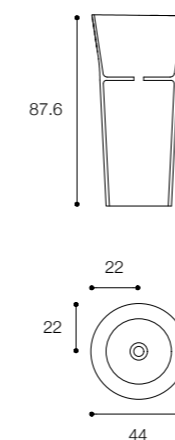

HANDMADE
DESIGN MICHAEL SCHMIDT

Lavabo da appoggio in cristalplant biobased opaco
Matt cristalplant biobased countertop basin

Larghezza / Length
56 cm

Altezza / Height
13,5 cm

Profondità / Depth
41 cm

Listino prezzi / Price list — p. 506

HANDMADE
DESIGN MICHAEL SCHMIDT

Lavabo da appoggio in cristalplant biobased opaco
Matt cristalplant biobased countertop basin

Larghezza / Length
44 cm

Altezza / Height
30 cm

Profondità / Depth
44 cm

Listino prezzi / Price list — p. 506

HANDMADE
DESIGN MICHAEL SCHMIDT

Lavabo freestanding in cristalplant biobased
Freestanding washbasin in cristalplant biobased

Larghezza / Length
44 cm

Altezza / Height
87,6 cm

Profondità / Depth
44 cm

Listino prezzi / Price list — p. 516

● Colori disponibili / Available colors — p. 174

HANDMADE DESIGN MICHAEL SCHMIDT

Vasca freestanding in cristalplant biobased
Freestanding bathtub in cristalplant biobased

Larghezza / Length
170 cm

Altezza / Height
51 cm