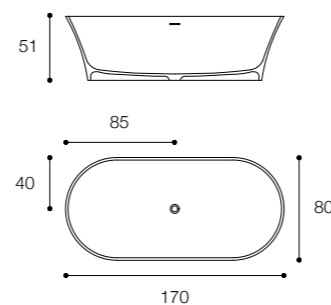

HANDMADE
DESIGN MICHAEL SCHMIDT

Lavabo da appoggio in cristalplant biobased opaco
Matt cristalplant biobased countertop basin

Larghezza / Length
44 cm

Altezza / Height
30 cm

Profondità / Depth
44 cm

Listino prezzi / Price list — p. 506

HANDMADE
DESIGN MICHAEL SCHMIDT

Lavabo freestanding in cristalplant biobased
Freestanding washbasin in cristalplant biobased

Larghezza / Length
44 cm

Altezza / Height
87,6 cm

Profondità / Depth
44 cm

Listino prezzi / Price list — p. 516

● Colori disponibili / Available colors — p. 174

HANDMADE DESIGN MICHAEL SCHMIDT

Vasca freestanding in cristalplant biobased
Freestanding bathtub in cristalplant biobased

Larghezza / Length
170 cm

Altezza / Height
51 cm

Profondità / Depth
80 cm

Listino prezzi / Price list — p. 546

BATHWORLD

201 Henderson Road #03-15, APEX@Henderson, Singapore 159545 T:+65 6352 2202 E : sales@bathworld.net