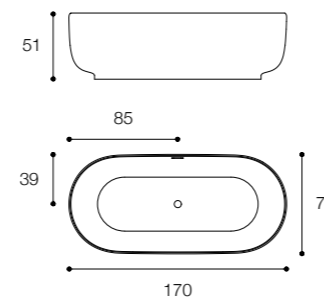

Lavabo freestanding in cristalplant biobased
Freestanding washbasin in biobased cristalplant

Larghezza / Length
43 / 48 cm

Altezza / Height
85 cm

Profondità / Depth
43 / 48 cm

Listino prezzi / Price list — p. 515

● Colori disponibili / Available colors — p. 175

HOMEY
DESIGN SIMONE BONANNI E ATTILA VERESS

Vasca freestanding in cristalplant biobased
Freestanding bathtub in cristalplant biobased

Larghezza / Length
170 cm

Altezza / Height
51 cm

Profondità / Depth
77 cm

Listino prezzi / Price list — p. 543
Colori disponibili / Available colors — p. 224 ●

HOMEY
DESIGN SIMONE BONANNI E ATTILA VERESS

Vasca freestanding in cristalplant biobased
Freestanding bathtub in cristalplant biobased

Larghezza / Length
174 cm

Altezza / Height
52 cm

Profondità / Depth
82 cm

Listino prezzi / Price list — p. 543
Colori disponibili / Available colors — p. 224 ●