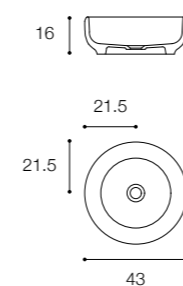

HOMEY
DESIGN SIMONE BONANNI E ATTILA VERESS

Lavabo da appoggio in cristalplant biobased
Countertop basin in cristalplant biobased

Larghezza / Length
43 cm

Altezza / Height
16 cm

Profondità / Depth
43 cm

HOMEY
DESIGN SIMONE BONANNI E ATTILA VERESS

Lavabo freestanding in cristalplant biobased
Freestanding washbasin in biobased cristalplant

Larghezza / Length
43 / 48 cm

Altezza / Height
85 cm

Profondità / Depth
43 / 48 cm

Listino prezzi / Price list — p. 515

Altezza / Height
51 cm

Profondità / Depth
77 cm

Listino prezzi / Price list — p. 543
Colori disponibili / Available colors — p. 224 ●

HOMEY
DESIGN SIMONE BONANNI E ATTILA VERESS

Vasca freestanding in cristalplant biobased
Freestanding bathtub in cristalplant biobased

Larghezza / Length
174 cm

Altezza / Height
52 cm

Profondità / Depth
82 cm

Listino prezzi / Price list — p. 543
Colori disponibili / Available colors — p. 224 ●