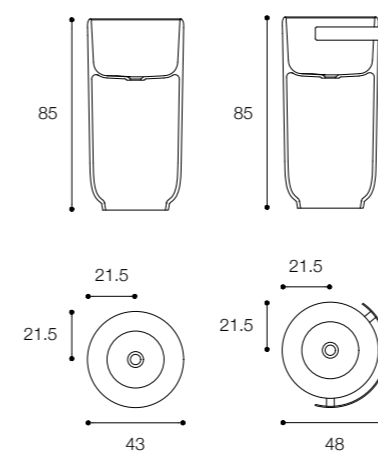

HOMEY
DESIGN SIMONE BONANNI E ATTILA VERESS

Lavabo da appoggio in cristalplant biobased
Countertop basin in cristalplant biobased

Larghezza / Length
43 cm

Altezza / Height
16 cm

Profondità / Depth
43 cm

HOMEY
DESIGN SIMONE BONANNI E ATTILA VERESS

Lavabo freestanding in cristalplant biobased
Freestanding washbasin in biobased cristalplant

Larghezza / Length
43 / 48 cm

Altezza / Height
85 cm

Profondità / Depth
43 / 48 cm

Listino prezzi / Price list — p. 515

Altezza / Height
51 cm

Profondità / Depth
77 cm

Listino prezzi / Price list — p. 543
Colori disponibili / Available colors — p. 224 ●

HOMEY
DESIGN SIMONE BONANNI E ATTILA VERESS

Vasca freestanding in cristalplant biobased
Freestanding bathtub in cristalplant biobased

Larghezza / Length
174 cm

Altezza / Height
52 cm

Profondità / Depth
82 cm

Listino prezzi / Price list — p. 543
Colori disponibili / Available colors — p. 224 ●