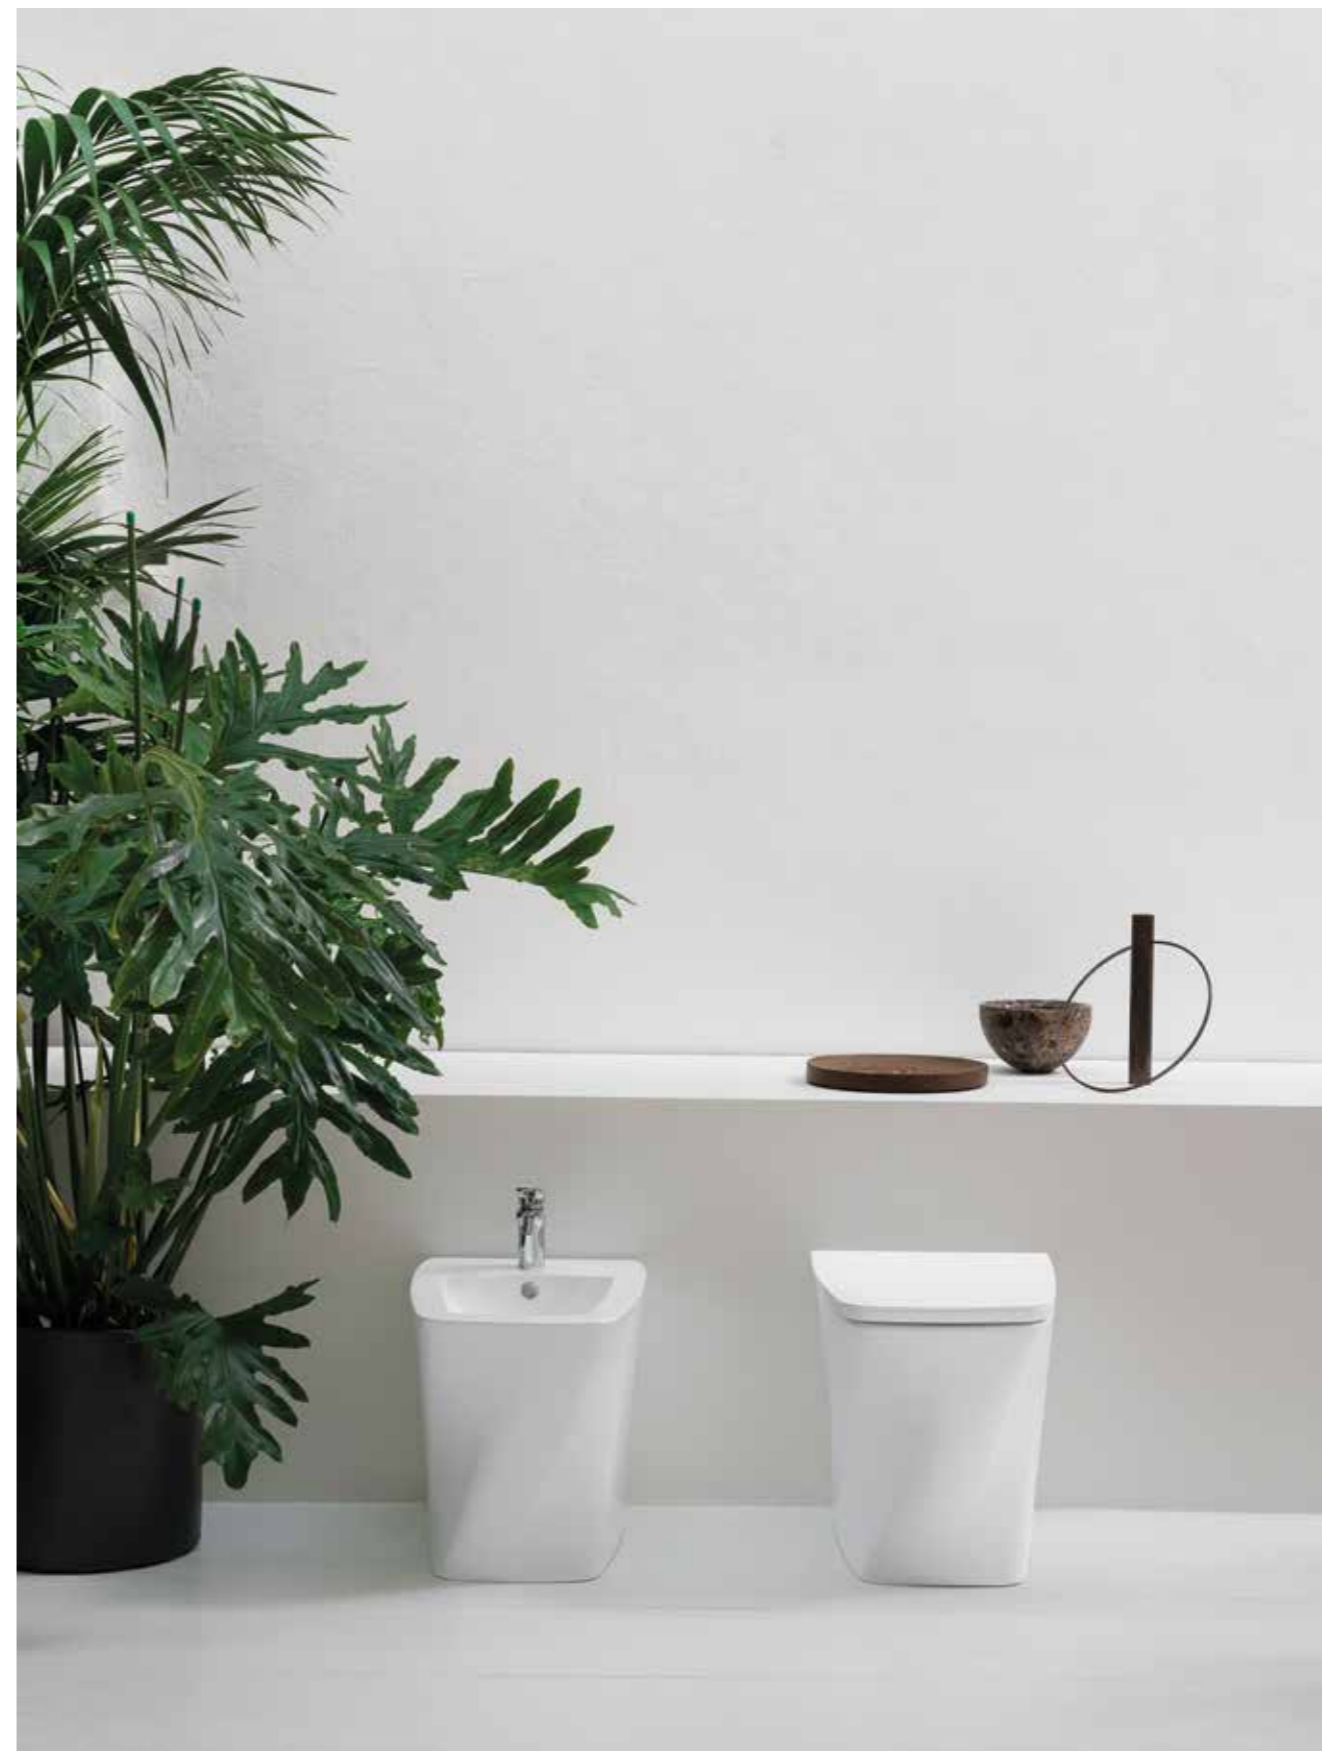

## Hera

DESIGN DANIEL LIBESKIND, 2018

IT Si avvicina all'idea di scultura la collezione che rappresenta la personale interpretazione di Daniel Libeskind dell'ambiente bagno, espressa attraverso la rivisitazione dei principi dell'estetica neoclassica. La serie si distingue per il dinamismo delle forme, realizzato mediante un atto di torsione che rende protagonista la plasticità della ceramica bianca. Trattata espressivamente al pari di un blocco di marmo di Carrara e caratterizzata da vibranti effetti chiaroscurali.

**Hera**, lavabo freestanding monoforo con troppo pieno, 63×43×H85 cm. Vaso Easy Clean e bidet terra monoforo 57×38×H42 cm, finitura bianco lucido. Linea rubinetteria monocomando AN. **Hera**, freestanding washbasin with over flow one tap hole, 63×43×H85 cm. Floor mounted Easy Clean wc and one tap hole bidet 57×38×H42 cm, shiny white finishing. Single control tap Linea collection AN.

**Hera**, vaso Easy Clean e bidet sospeso monoforo, 57×38×H36,5 cm, finitura bianco lucido. Linea rubinetteria monocomando AN. Placca di scarico monocomando 3lt. **Hera**, wall hung Easy Clean wc and bidet one tap hole, 57×35×H36.5 cm, shiny white finishing. Single control tap Linea collection AN. 3lt single flush plate.

**Hera**, vaso monoblocco Easy Clean, 70×38×H90,5 cm, finitura bianco lucido. **Hera**, close coupled Easy Clean wc, 70×38×H90.5 cm, shiny white finishing.

**Hera**, lavabo sospeso/appoggio monoforo con troppo pieno, 63×43×H14,5 cm, finitura bianco lucido. Linea rubinetteria monocomando AN. **Hera**, wall hung/over counter washbasin with over flow, 63×43×H14.5 cm, shiny white finishing. Single control tap Linea collection AN.