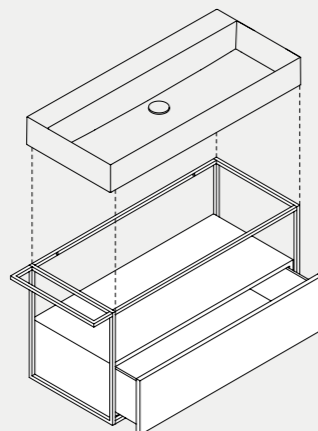

MSQ 102

Struttura sospesa squared 102 cm in metallo verniciato completa di mobile con cassettone. Painted metal wall hung squared structure 102 cm with big drawer.