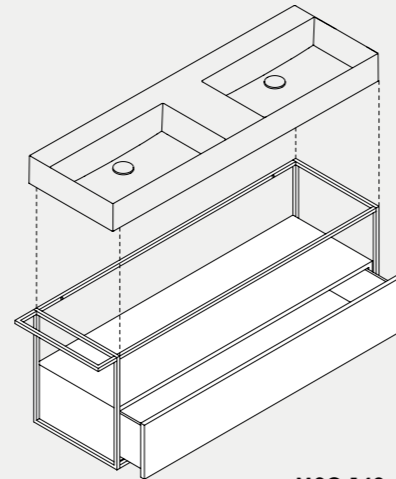

MSQ 142

Struttura sospesa squared 142 cm in metallo verniciato completa di mobile con cassettone. Painted metal wall hung squared structure 142 cm with big drawer.