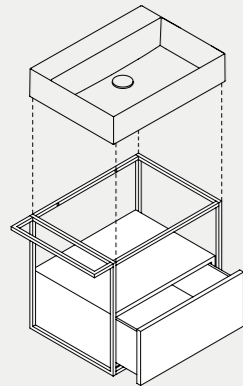

MSQ 60

Struttura sospesa squared 60 cm in metallo verniciato completa di mobile con cassettone. Painted metal wall hung squared structure 60 cm with big drawer.