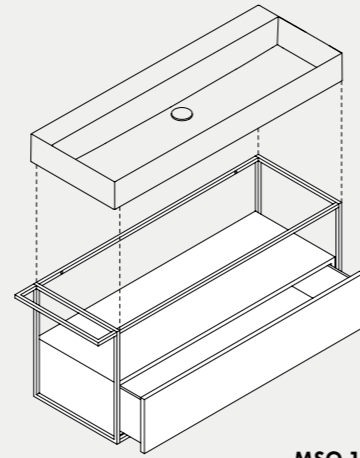

142x45xH12,5 cm **ELLP14245DQ0**

Lavabo appoggio/sospeso Squared doppia vasca senza foro. Squared over-counter/wall-hung double sink no hole washbasin.

122x45xH12,5 cm **ELLP122450QD**

Lavabo appoggio/sospeso Squared due fori. Squared over-counter/wall-hung two holes washbasin.

MSQ 50

Struttura sospesa squared 50 cm in metallo verniciato completa di mobile con cassettone. Painted metal wall hung squared structure 50 cm with big drawer.

MSQ 75

Struttura sospesa squared 75 cm in metallo verniciato completa di mobile con cassettone. Painted metal wall hung squared structure 75 cm with big drawer.