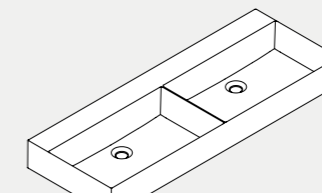

102x46xH12,5 cm **ELLP10246LQ0**

Lavabo appoggio/sospeso Squared senza foro piano sx. Squared left top no hole over-counter/wall-hung washbasin.

102x46xH12,5 cm **ELLP10246RQM**

Lavabo appoggio/sospeso Squared monoforo piano sx. Squared left top one-hole over-counter/wall-hung washbasin.

122x45xH12,5 cm **ELLP12245DQM**

Lavabo appoggio/sospeso Squared doppia vasca con due fori. Squared over-counter/wall-hung double sink with two hole washbasin.

122x46xH12,5 cm **ELLP12246RQM**

Lavabo appoggio/sospeso Squared monoforo piano dx. Squared right top one-hole over-counter/wall-hung washbasin.

102x46xH12,5 cm **ELLP10246RQ0**

Lavabo appoggio/sospeso Squared senza foro piano sx. Squared left top no hole over-counter/wall-hung washbasin.

122x45xH12,5 cm **ELLP12245DQM**

Lavabo appoggio/sospeso Squared doppia vasca senza foro. Squared over-counter/wall-hung double sink no hole washbasin.