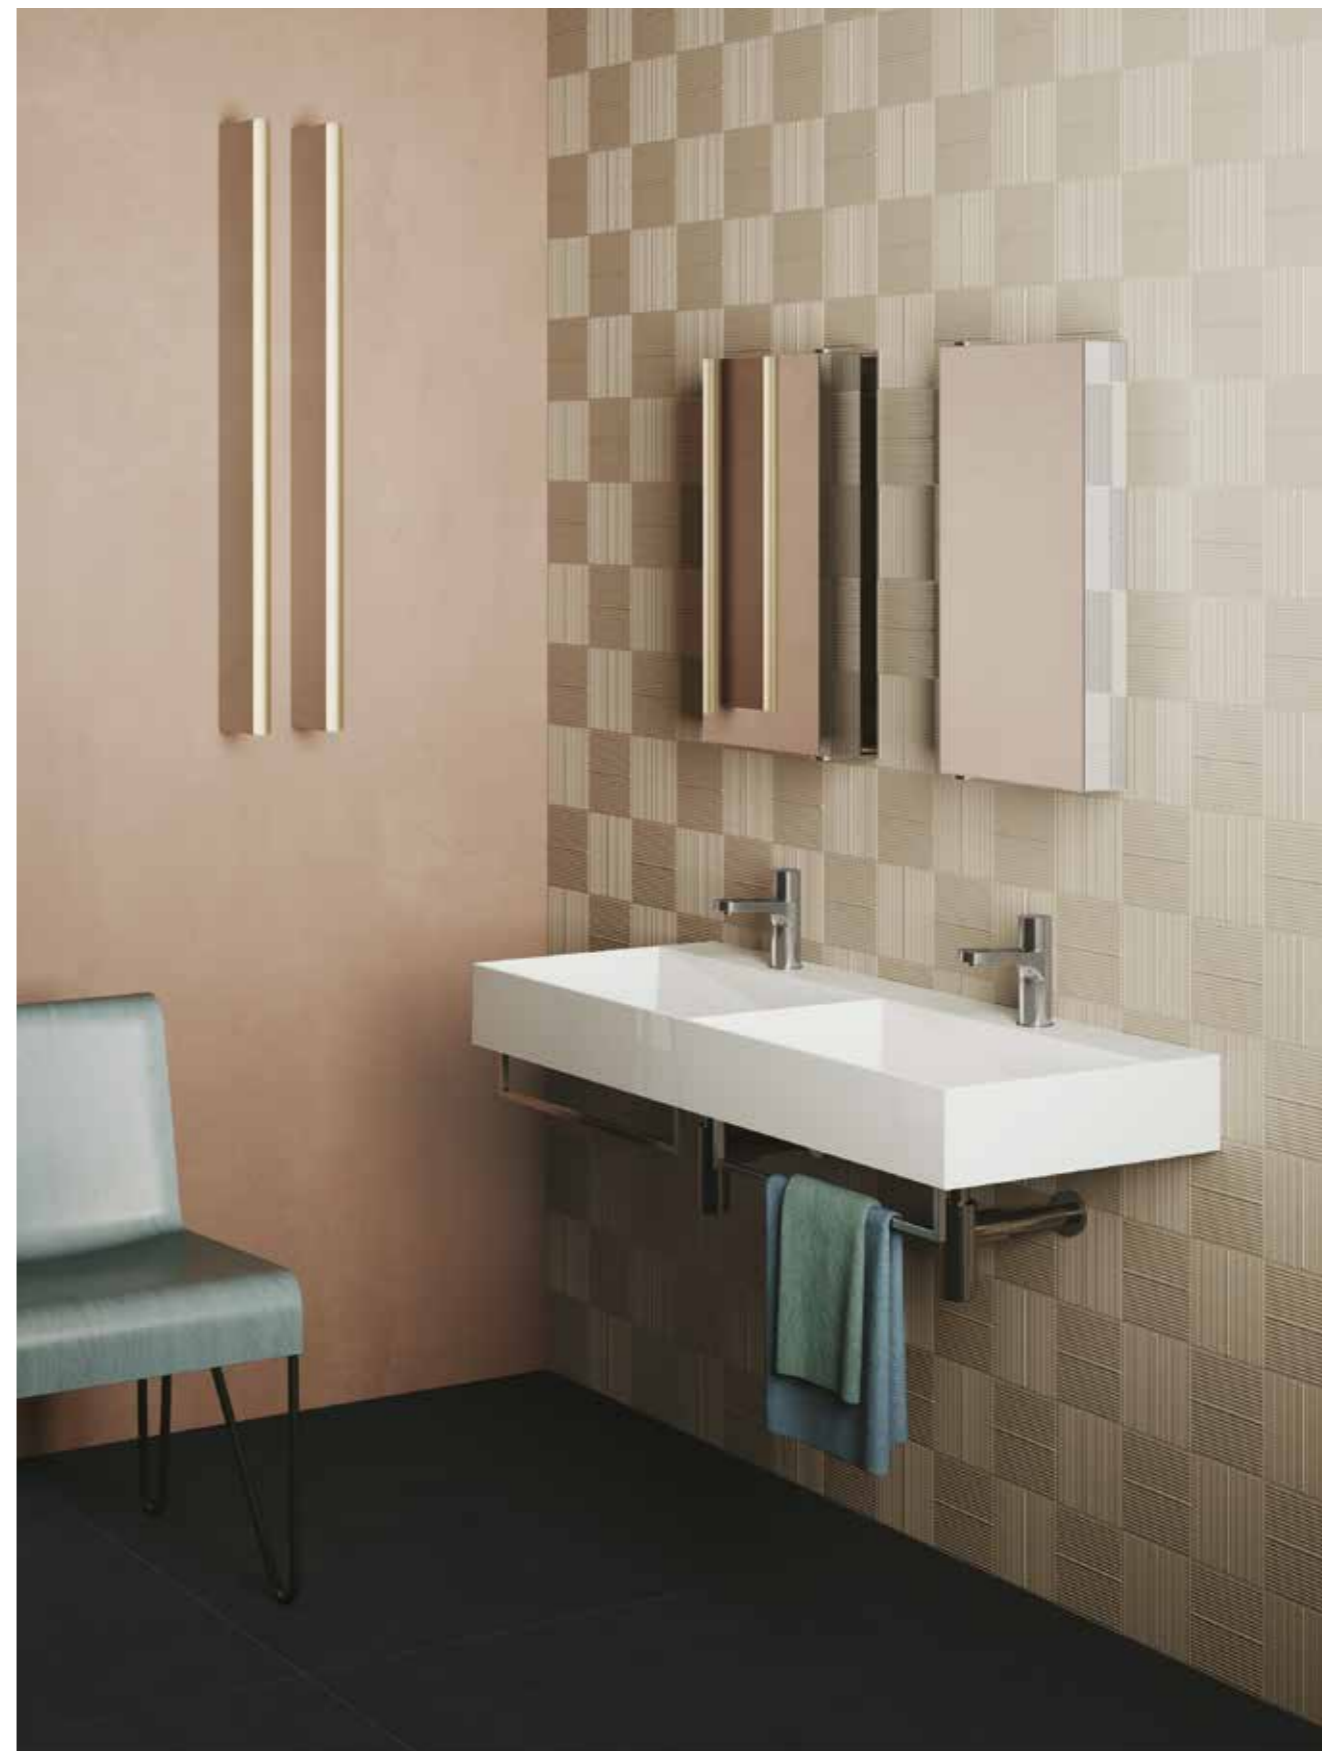

# Elegance

Squared / Circle / Soft / Zip

DESIGN OFFICINA AZZURRA, 2015

IT La collezione propone lavabi da appoggio dal design raffinato realizzati in ceramica con uno spessore minimo di soli 3 mm. Un dettaglio, in linea con le tendenze bagno più attuali, che rappresenta una vera sfida e un primato dal punto di vista produttivo. La collezione prevede le varianti Circle, Soft, Squared e Zip che interpretano il tema secondo forme e dimensioni differenti.

# Elegance / Squared

**Squared**, lavabo sospeso/appoggio, 102×46×12,5 cm dx/sx, finitura bianco lucido. **Squared**, wall-hung/over-counter washbasin right/left 102×46×12,5 cm, shiny white finish.

**Squared**, lavabo sospeso/appoggio, 122×45×12,5 cm, finitura bianco lucido. Linea, rubinetteria AZ finitura cromo. Mirror Book, specchio. **Squared**, wall-hung/over-counter washbasin 122×45×12,5 cm, shiny white finish. Linea, tap AZ, chrome finish. Mirror Book, mirror.