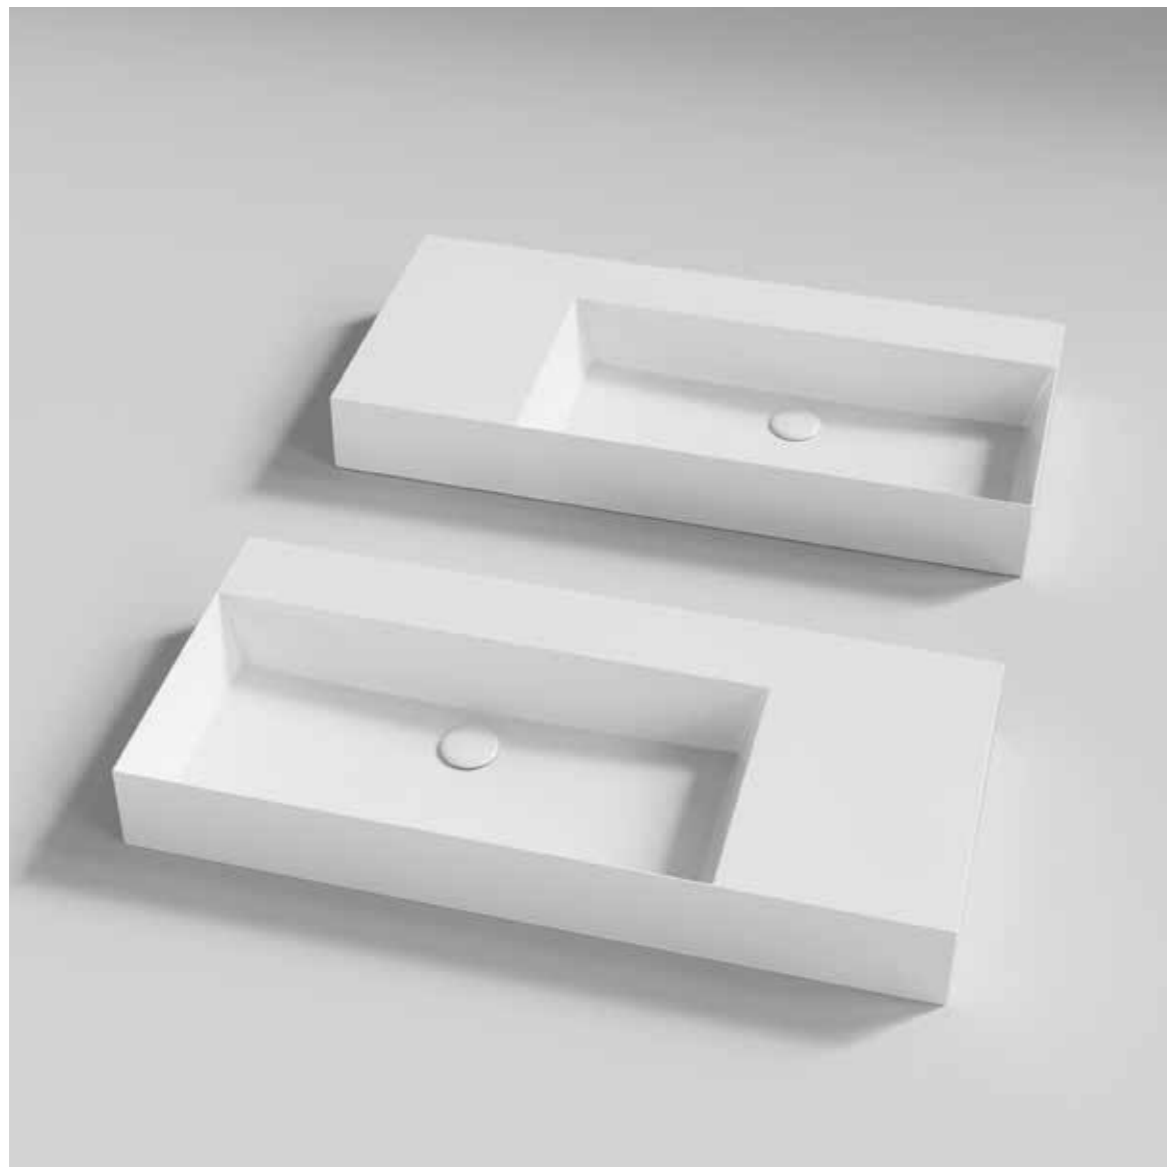

Elegance / Squared