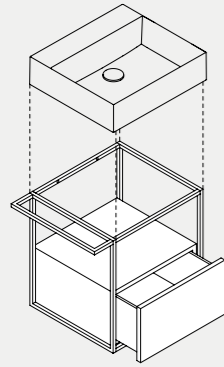

122x46xH12,5 cm **ELLP12246SQM**

Lavabo appoggio/sospeso Squared monoforo piano sx. Squared left top one-hole over-counter/wall-hung washbasin.

142x45xH12,5 cm **ELLP14245DQM**

Lavabo appoggio/sospeso Squared doppia vasca con due fori. Squared over-counter/wall-hung double sink with two hole washbasin.

122x45xH12,5 cm **ELLP122450QM**

Lavabo appoggio/sospeso Squared monoforo. Squared over-counter/wall-hung one-hole washbasin.

122x46xH12,5 cm **ELLP12246LQ0**

Lavabo appoggio/sospeso Squared senza foro piano dx. Squared right top no hole over-counter/wall-hung washbasin.

142x45xH12,5 cm **ELLP14245DQ0**

Lavabo appoggio/sospeso Squared doppia vasca senza foro. Squared over-counter/wall-hung double sink no hole washbasin.

122x45xH12,5 cm **ELLP122450QD**

Lavabo appoggio/sospeso Squared due fori. Squared over-counter/wall-hung two holes washbasin.