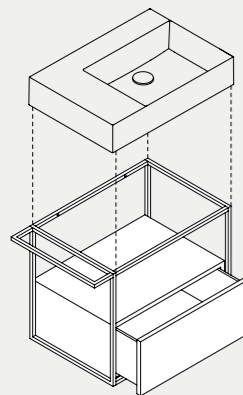

MSQ 65

Struttura sospesa squared 65 cm in metallo verniciato completa di mobile con cassettone. Painted metal wall hung squared structure 65 cm with big drawer.