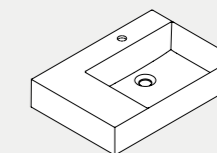

45×38×H12,5 cm **ELLA045380Q0**

Lavabo appoggio Squared senza foro. Squared no hole over-counter washbasin.

50×45×H12,5 cm **ELLP050450QM**

Lavabo appoggio/sospeso Squared monoforo. Squared one-hole over-counter/wall-hung washbasin.

50×45×H12,5 cm **ELLP050450Q0**

Lavabo appoggio/sospeso Squared senza foro. Squared no hole over-counter /wall-hung washbasin.

60×38×H12,5 cm **ELLA060380Q0**

Lavabo appoggio Squared monoforo. Squared one-hole over-counter washbasin.

60×45×H12,5 cm **ELLP060450QM**

Lavabo appoggio/sospeso Squared monoforo. Squared one-hole over-counter/wall-hung washbasin.

60×45×H12,5 cm **ELLP060450Q0**

Lavabo appoggio/sospeso Squared senza foro. Squared no hole over-counter/wall-hung washbasin.

65×45×H12,5 cm **ELLP06545LQM**

Lavabo appoggio/sospeso Squared monoforo piano sx. Squared left top one-hole over-counter/wall-hung washbasin.

65×45×H12,5 cm **ELLP06545LQ0**

Lavabo appoggio/sospeso Squared senza foro piano sx. Squared left top no hole over-counter/wall-hung washbasin.