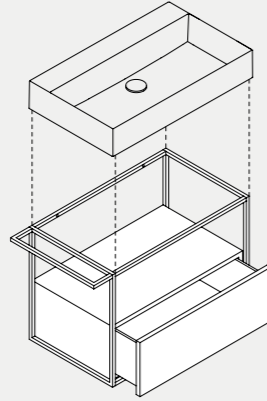

MSQ 75

Struttura sospesa squared 75 cm in metallo verniciato completa di mobile con cassettone. Painted metal wall hung squared structure 75 cm with big drawer.