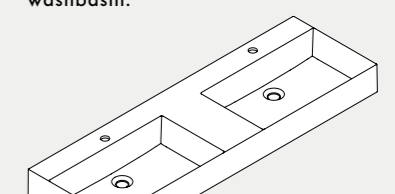

122x46xH12,5 cm **ELLP12246RQ0**

Lavabo appoggio/sospeso Squared senza foro piano dx. Squared right top no hole over-counter/wall-hung washbasin.

122x45xH12,5 cm **ELLP122450Q0**

Lavabo appoggio/sospeso Squared senza foro. Squared over-counter/wall-hung no hole washbasin.

122x46xH12,5 cm **ELLP12246SQM**

Lavabo appoggio/sospeso Squared monoforo piano sx. Squared left top one-hole over-counter/wall-hung washbasin.

142x45xH12,5 cm **ELLP14245DQM**

Lavabo appoggio/sospeso Squared doppia vasca con due fori. Squared over-counter/wall-hung double sink with two hole washbasin.