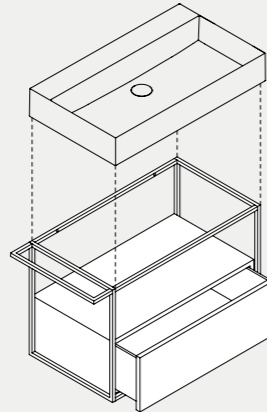

MSQ 81

Struttura sospesa squared 81 cm in metallo verniciato completa di mobile con cassettone. Painted metal wall hung squared structure 81 cm with big drawer.