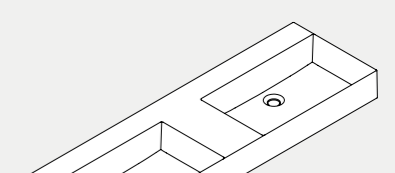

142x45xH12,5 cm **ELLP14245DQ0**

Lavabo appoggio/sospeso Squared doppia vasca senza foro. Squared over-counter/wall-hung double sink no hole washbasin.